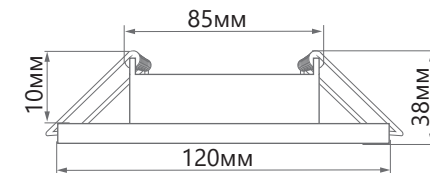

CD4036

ВСТРАИВАЕМЫЙ СВЕТИЛЬНИК С LED-ПОДСВЕТКОЙ

Feron

Встраиваемый светильник **CD4036** ТМ Feron предназначен для организации основного освещения и для дополнительной подсветки помещения. Дизайн светильника сочетает в себе два материала: металл и полимер, а встроенные по всему диаметру светодиоды во включённом состоянии делают светильник еще более эффектным. CD4036 может устанавливаться как в подвесные, так и в натяжные потолки. Оборудован драйвером для подключения светодиодной подсветки для прямого включения в сеть 230V и в качестве основного источника света используются лампы GX53.

ПРЕИМУЩЕСТВА:

- Под лампу с цоколем GX53
- Простой и быстрый монтаж

Модель	Артикул	Макс. мощность лампы	Мощность подсветки	Цветовая температура подсветки	Кол-во светодиодов	Цвет кристаллов	Размеры D×H	Встраиваемый размер
CD4036	40503	15W	4W	4000K	20LED	прозрачный	Ø120×38мм	Ø85мм